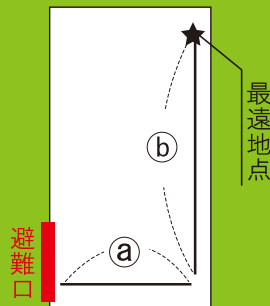

- ①直接地上に通じる出入口があること。(主には1階で路面の居室)
- ②居室の各部分から避難口までの歩行距離が30m以下で、見通しが良いこと。
- ③「高輝度蓄光式誘導標識」を設置していること。

設置箇所の照度 (白色蛍光灯)	避難口までの歩行距離 (a+b)	ご使用いただける製品
200ルクス以上	15m未満	SN805 (C級) 以上
120以上～350ルクス未満	15m以上	SSN860、SSN815
350ルクス以上	22.5m未満	
120以上～350ルクス未満	22.5m以上	SSN815 (S級) のみ
350ルクス以上	30m以下	ASN815、SSN815