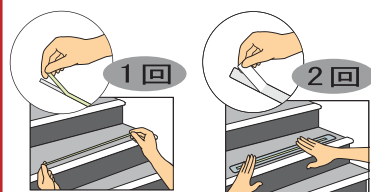

強度抜群

素材はポリカーボネートを使用
抜群の耐久性！

簡単施工

蓄光テープとフィルムの一体型なので、
施工は1回貼るだけ！

優れた粘着性

粘着部分はメッシュ構造
気泡が抜けて、粘着性抜群！

テープ一体型と
矢印サイン一体型の2種類で登場！！

今までは… 施工が2回