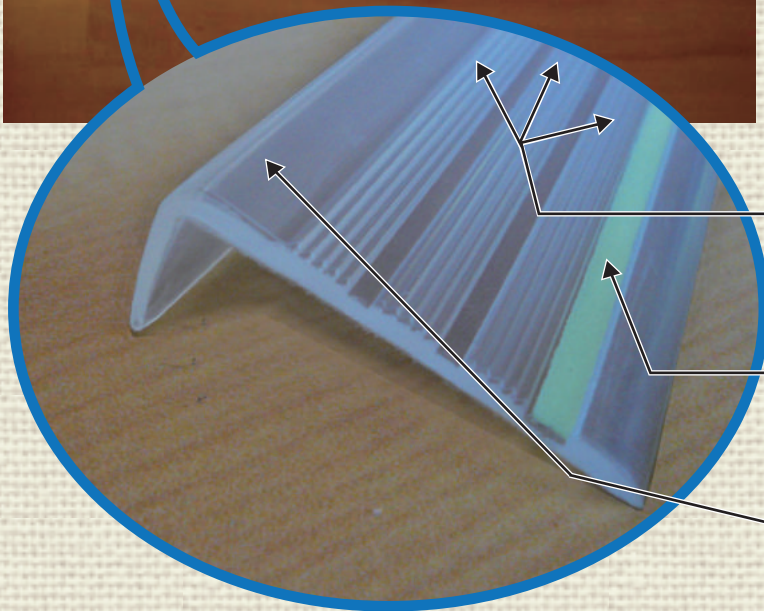

Super
α-STEP™

光る階段すべり止め

スーパーアルファ・ステップ

うす暗い階段にも対応！

従来品の**100倍**※
光る蓄光テープを採用！

※階段すべり止め他社製品と比較

3本の溝構造ですべりを徹底防止！
(接着面には両面テープ付です)

世界最高レベル(スーパーアルファ・ステップ)の
蓄光テープが明るく光る！

すべり止めは透明タイプで
ソフトなエラストマー樹脂

蓄光部分の機能について

室内の白色蛍光灯や白色系 LED ライト
また太陽の光を蓄え、消灯後や突然の
停電で真っ暗になった瞬間から約 10 時間
光り続けます。

“スーパーアルファ・ステップ” は、
世界最高レベルの超高輝度蓄光テープ
「スーパーアルファ・フラッシュ」を採用。
低照度環境（蛍光灯 30-50 ルクス位）でも
よく光をため明るく光ります。
蓄光安全標識の JIS 規格で最上級の
JIS-JD クラス※に対応。

品番：SAS4067
¥13,300

※「JIS Z 9107」D65 蛍光灯 200 ルクスの明るさで
20 分照射、20 分後の輝度が 200mcd/㎡以上

仕様

【サイズ】

4cm×67cm×14 本（蓄光部分：3mm×67cm）

【材質】

本体：オレフィン系エラストマー
蓄光部分：蓄光材、ポリエステル樹脂、PET フィルム
両面テープ：ポリエステルフィルム、アクリル系粘着材

蓄光式階段すべり止め輝度比較試験データ

施工例

姉妹品

世界最高水準の明るさ！低照度でも光ります！

蓄光丸型
シール

蓄光
テープ

品番	サイズ	厚さ	価格
SAF10P (丸型シール)	φ10mm…15個入	0.75mm (±0.1mm)	¥980

品番	サイズ	厚さ	価格
SAF1001 (テープ)	10mm×1M	0.75mm (±0.1mm)	¥2,560

大切な所持品の目印や防災 / 安全対策に。突然の停電や夜間も安心！