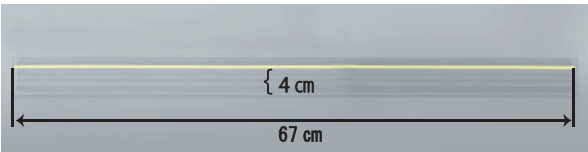

品番：SAS4067
¥13,300

※「JIS Z 9107」D65 蛍光灯 200 ルクスの明るさで
20 分照射、20 分後の輝度が 200mcd/㎡以上

仕様

【サイズ】

4cm×67cm×14 本（蓄光部分：3mm×67cm）

【材質】

本体：オレフィン系エラストマー
蓄光部分：蓄光材、ポリエステル樹脂、PET フィルム
両面テープ：ポリエステルフィルム、アクリル系粘着材

蓄光式階段すべり止め輝度比較試験データ

施工例

姉妹品

世界最高水準の明るさ！低照度でも光ります！

蓄光丸型
シール

蓄光
テープ

品番	サイズ	厚さ	価格
SAF10P (丸型シール)	φ10mm…15個入	0.75mm (±0.1mm)	¥980

品番	サイズ	厚さ	価格
SAF1001 (テープ)	10mm×1M	0.75mm (±0.1mm)	¥2,560

大切な所持品の目印や防災 / 安全対策に。突然の停電や夜間も安心！