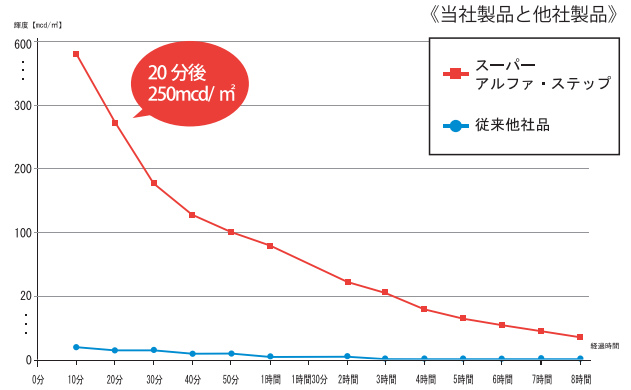

品番：SAS4067
¥13,300

※「JIS Z 9107」D65 蛍光灯 200 ルクスの明るさで
20 分照射、20 分後の輝度が 200mcd/㎡以上

仕様

【サイズ】

4cm×67cm×14 本（蓄光部分：3mm×67cm）

【材質】

本体：オレフィン系エラストマー
蓄光部分：蓄光材、ポリエステル樹脂、PET フィルム
両面テープ：ポリエステルフィルム、アクリル系粘着材

蓄光式階段すべり止め輝度比較試験データ