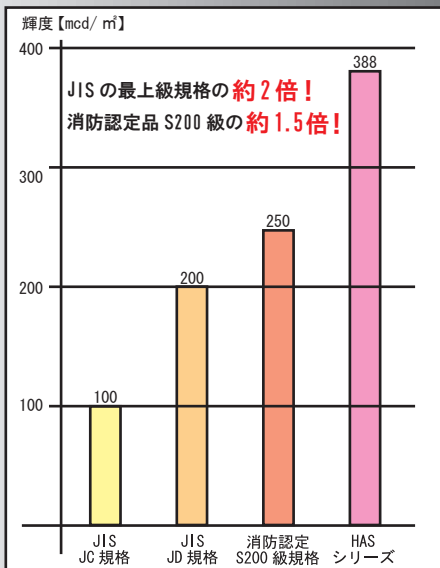

試験データ

仕様

品番	重量	寸法 (幅 × 高)
HAS3603	250 g/m	36mm × 3mm
HAS5922	510 g/m	59mm × 22mm
HAS5320	380 g/m	53mm × 20mm
HAS3413	286 g/m	34mm × 13mm
HAS3520	332 g/m	35mm × 20mm
HAS3030	413 g/m	30mm × 30mm

素材：アルミ押出型材
蓄光部：蓄光材+エポキシ系樹脂

参考価格：9,800円/m

※皿もみ加工可
(詳細についてはお問い合わせ下さい)
※蓄光部分表面にコーティング有り

1 実測値であり、保証値ではありません。
JIS Z 9107 準拠。200ルクス照射、20分後の輝度。

1 実測値であり、保証値ではありません。
JIS Z 9107 準拠。200ルクス照射、20分後の輝度。

お問い合わせ先