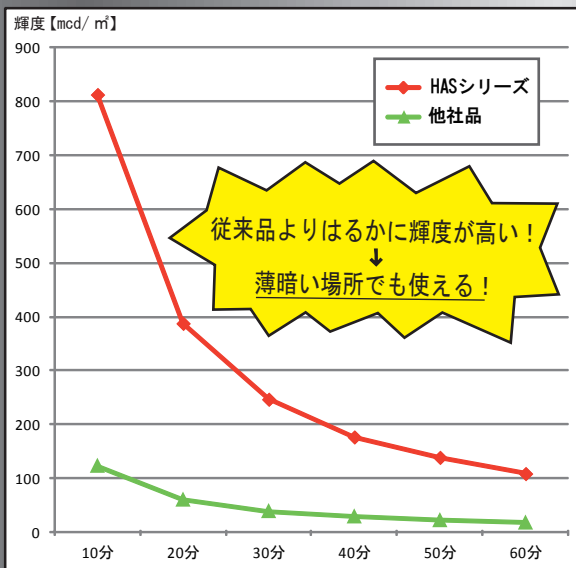

試験データ

仕様

品番	重量	寸法 (幅 × 高)
HAS3603	250 g/m	36mm × 3mm
HAS5922	510 g/m	59mm × 22mm
HAS5320	380 g/m	53mm × 20mm
HAS3413	286 g/m	34mm × 13mm
HAS3520	332 g/m	35mm × 20mm
HAS3030	413 g/m	30mm × 30mm

素材：アルミ押出型材
蓄光部：蓄光材+エポキシ系樹脂