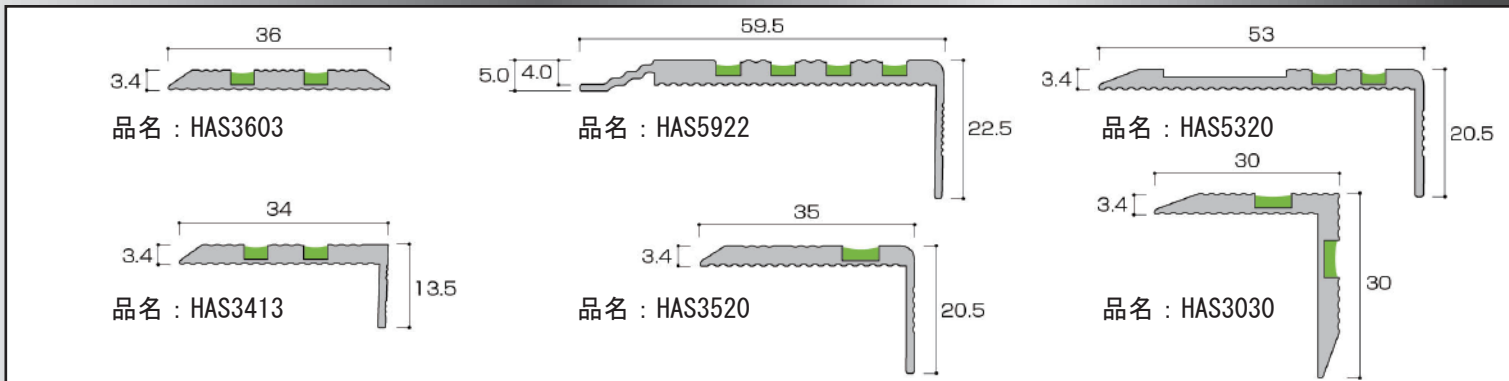

改修向け
階段用

品名：HAS3413

新築向け
階段用

品名：HAS3520

新築向け
階段用

品名：HAS3030

新築向け
階段用
上り下り対応

断面図と寸法

試験データ

仕様

品番	重量	寸法 (幅 × 高)
HAS3603	250 g/m	36mm × 3mm
HAS5922	510 g/m	59mm × 22mm
HAS5320	380 g/m	53mm × 20mm
HAS3413	286 g/m	34mm × 13mm
HAS3520	332 g/m	35mm × 20mm
HAS3030	413 g/m	30mm × 30mm

素材：アルミ押出型材
蓄光部：蓄光材+エポキシ系樹脂